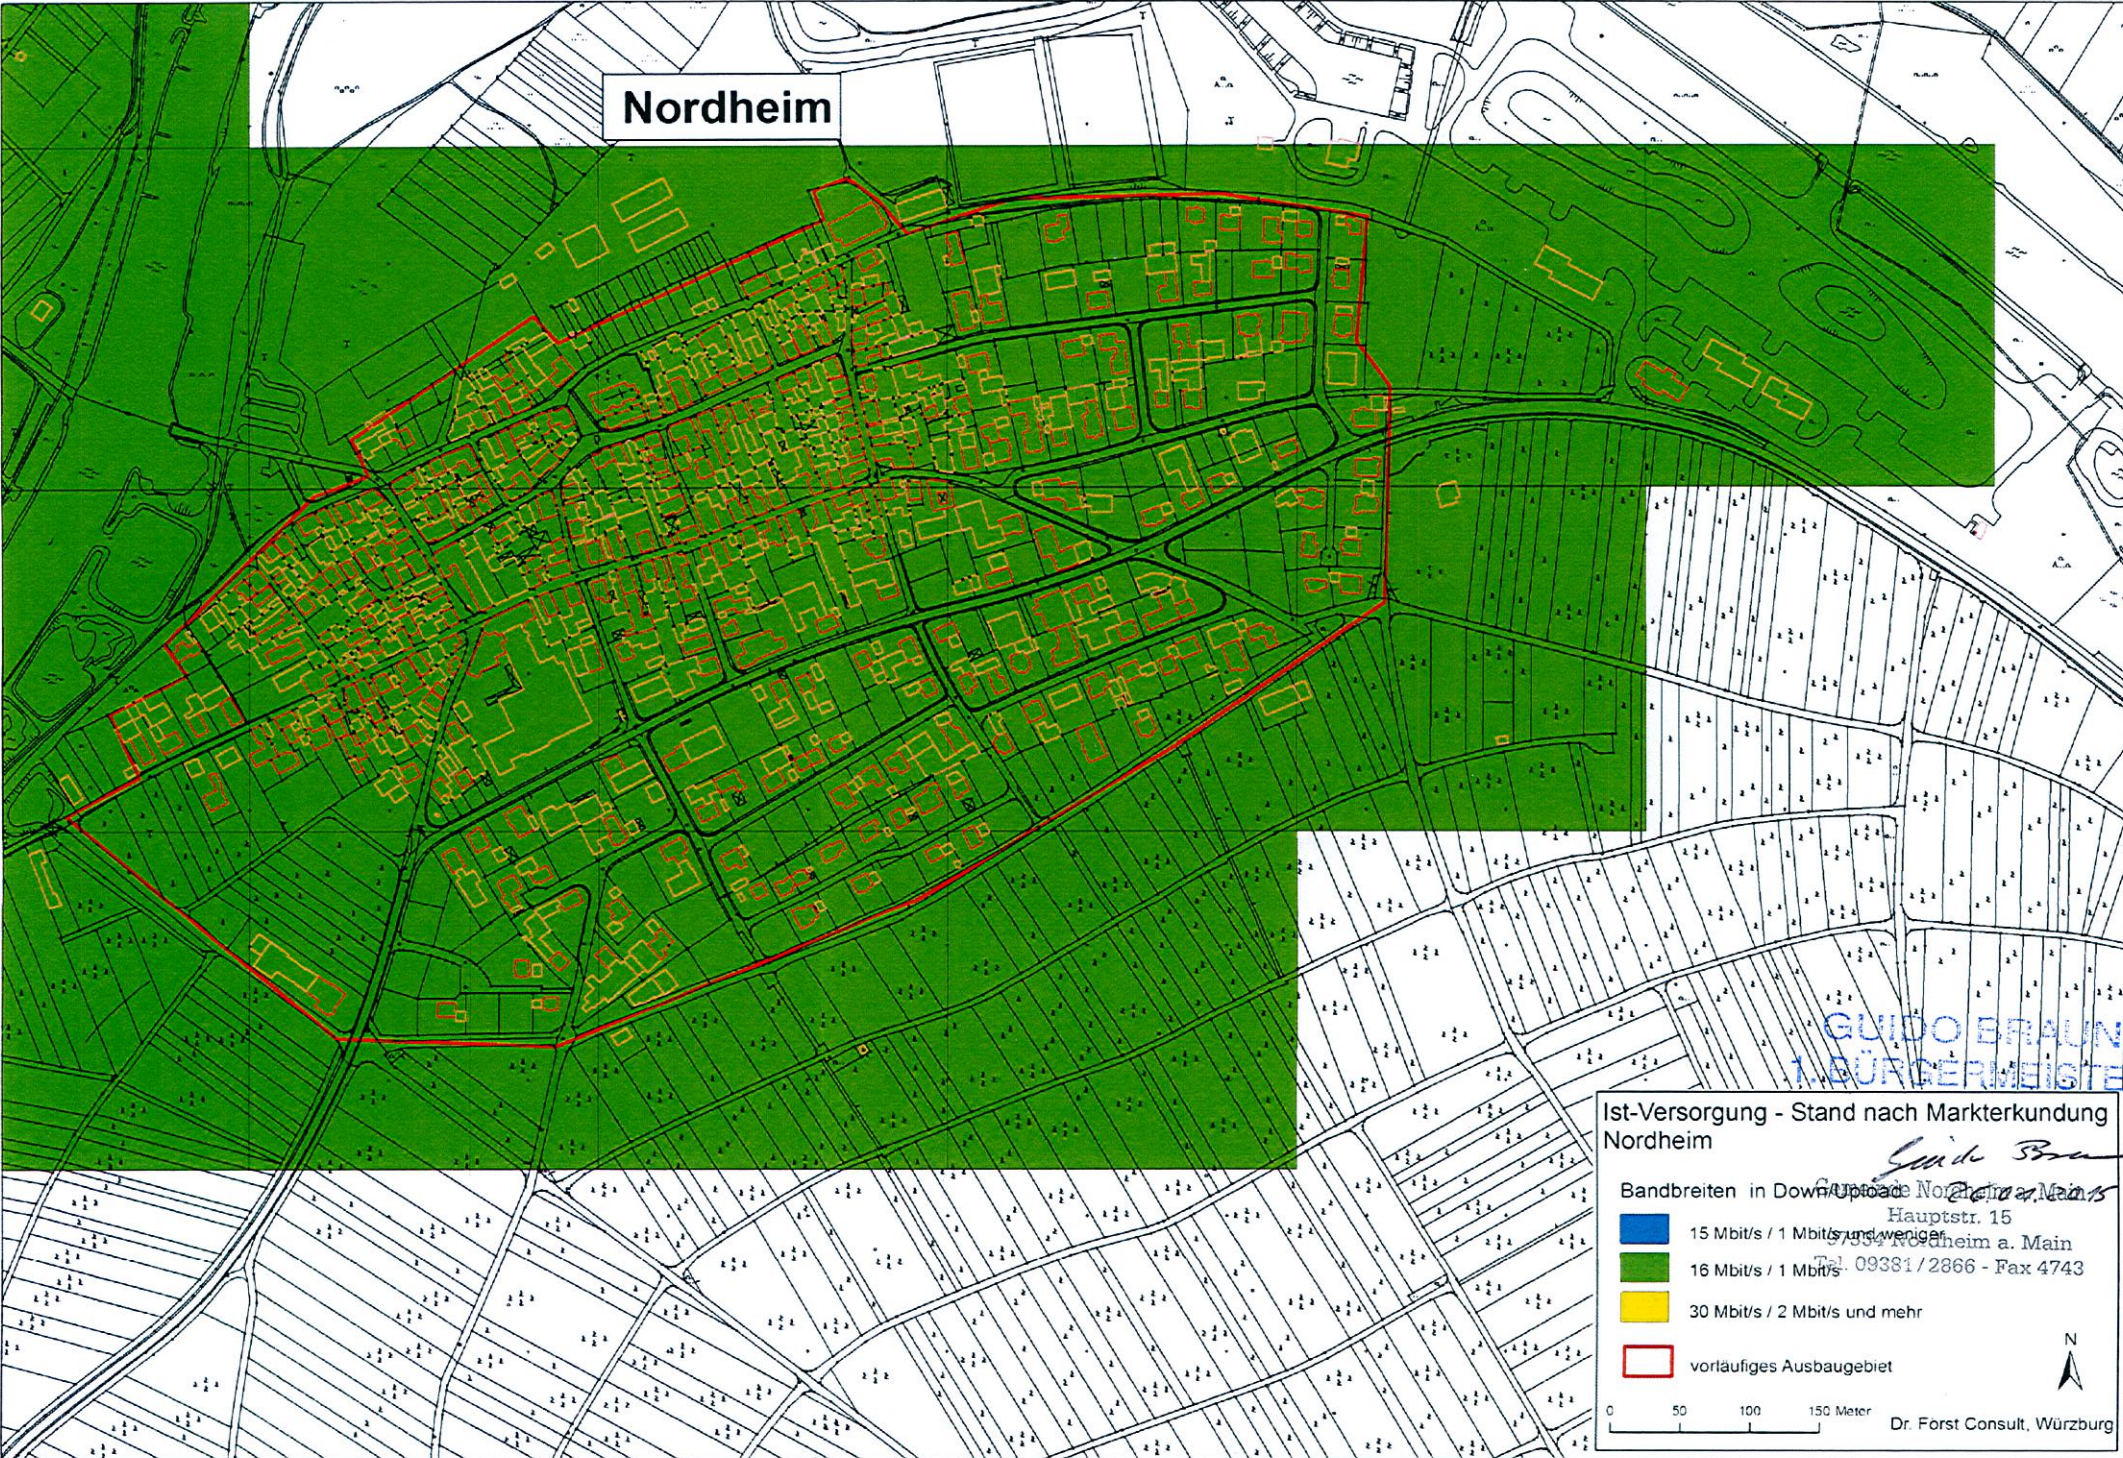

Nordheim

Ist-Versorgung - Stand nach Markterkundung Nordheim

- Bandbreiten in Down/Upload
- 15 Mbit/s / 1 Mbit/s und weniger
 - 16 Mbit/s / 1 Mbit/s
 - 30 Mbit/s / 2 Mbit/s und mehr

vorläufiges Ausbaubiet

0 50 100 150 Meter

Dr. Forst Consult, Würzburg

GUIDO BRAUN
BÜRGERMEISTER

Guido Braun
Hauptstr. 15
Nordheim a. Main
Tel. 09381 / 2866 - Fax 4743